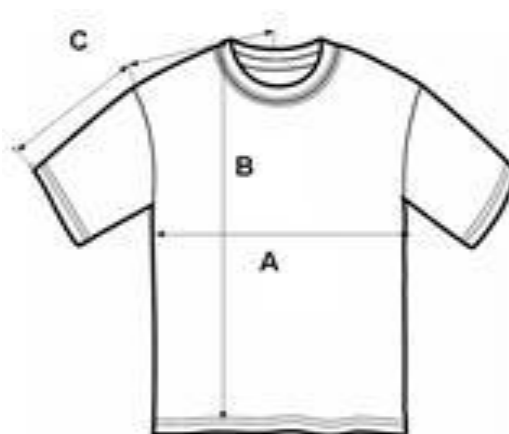

SIZE SPECIFICATIONS

anvil[®]

Style no. 980
Style name Adult Fashion Basic Tee

Size	Chest / inches (A)	Chest / cm (A)	Length / inches (B)	Length / cm (B)
S	18	45,72	27	68,58
M	20	50,8	28	71,12
L	22	55,88	29	73,66
XL	24	60,96	30	76,2
2XL	26	66,04	31	78,74
Tol.	+/- 0.5	+/- 1.27	+/- 1	+/- 2.54